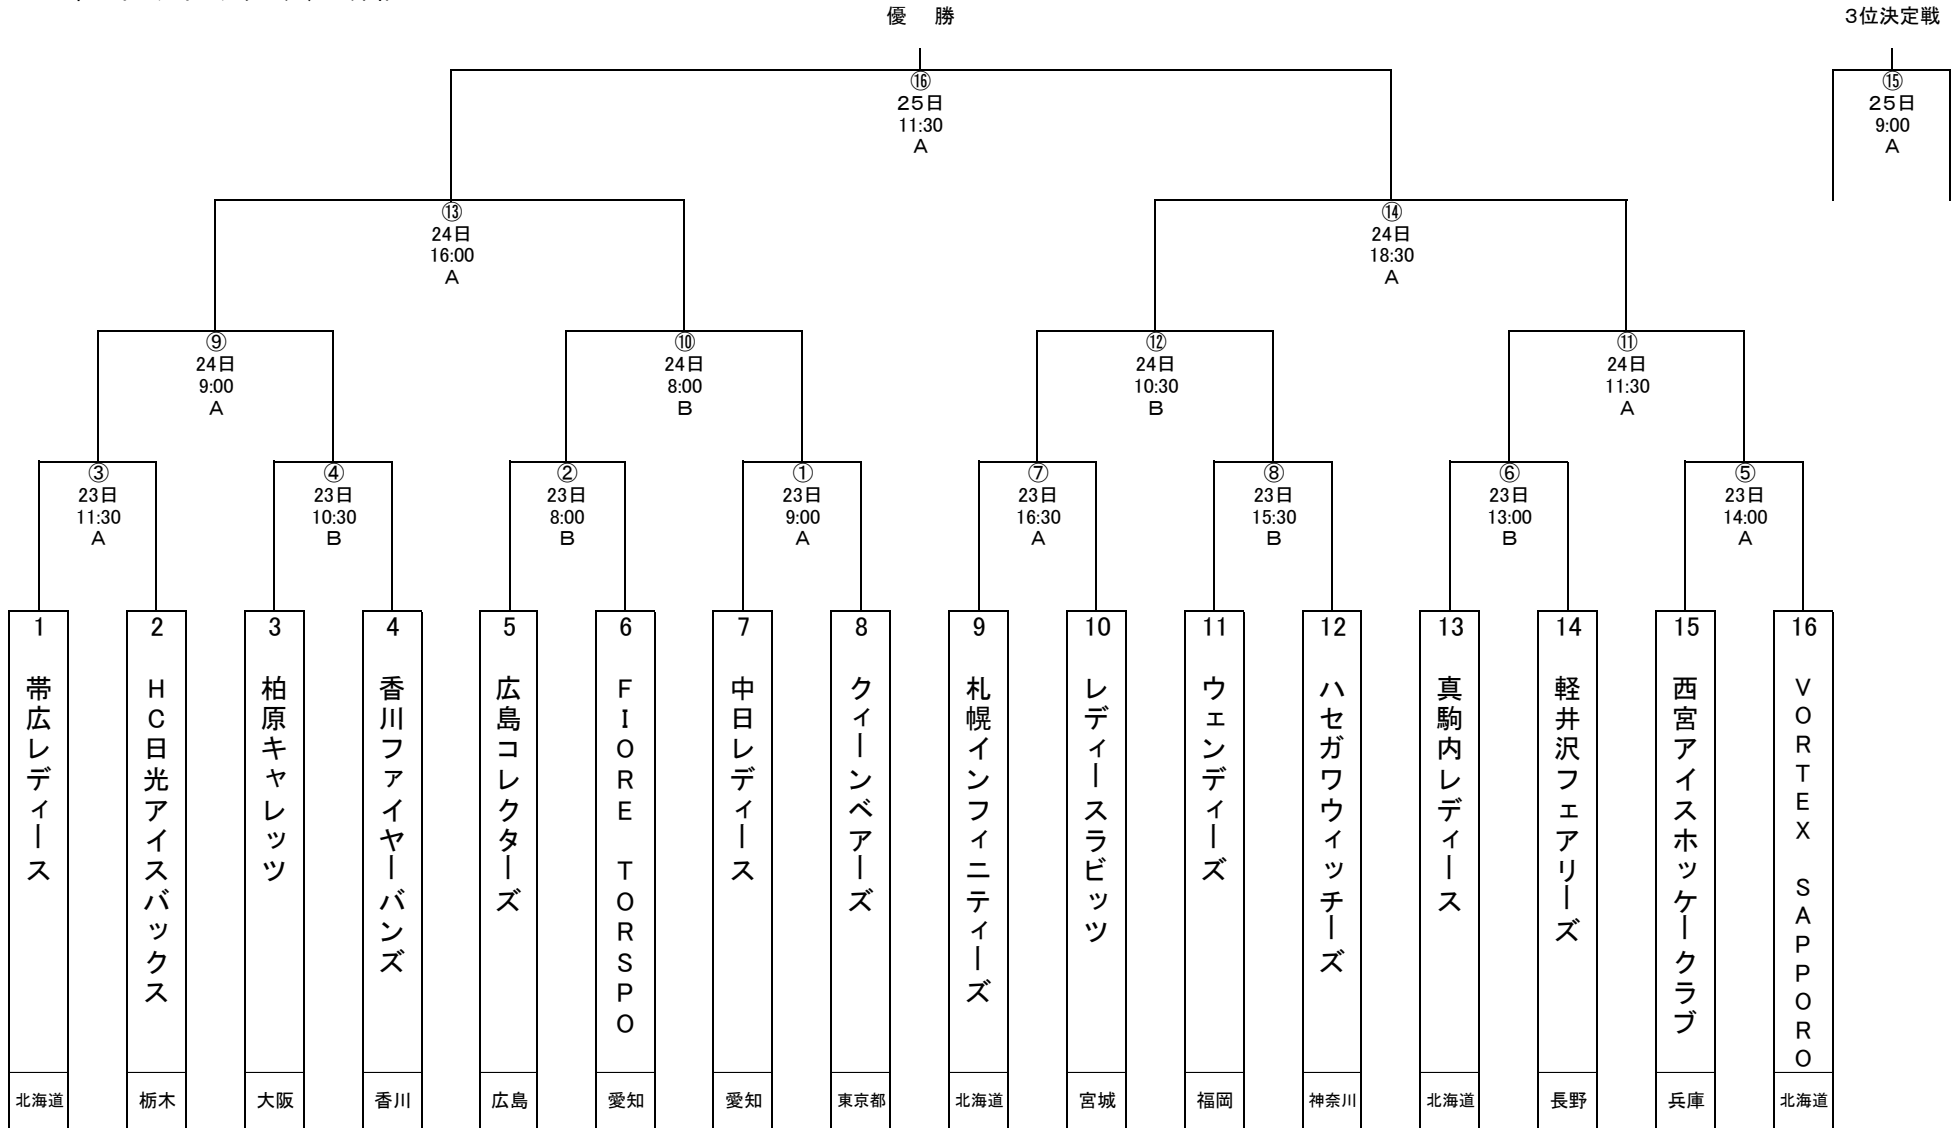

第22回全日本女子アイスホッケー選手権大会(B) 組合せ

平成30年2月23日(金)～25日(日)

A: 日本ガイシアイスアリーナ、B: 邦和SS

立会人: 公益財団法人日本アイスホッケー連盟
服部 昌樹