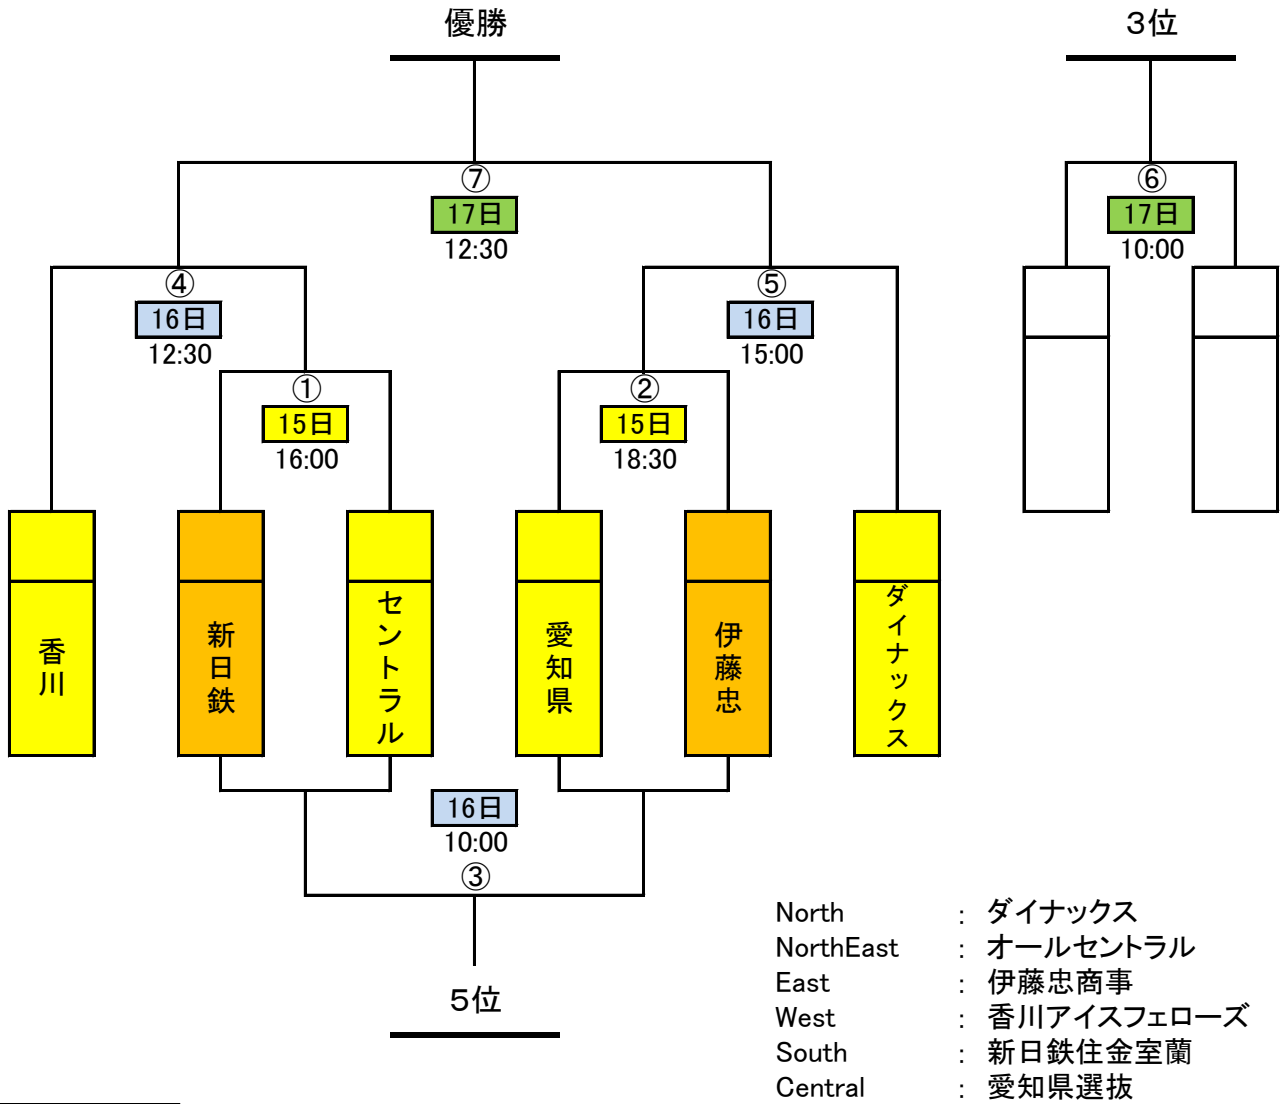

組合せ

Time-table

3月15日(金)	開始式・監督会議	15:00~	入り時間14:00
	Gno①	16:00~18:30	リンク入り時間15:00
	Gno②	18:30~21:00	リンク出時間21:30
3月16日(土)	Gno③	10:00~12:30	リンク入り時間8:45
	Gno④	12:30~15:00	
	Gno⑤	15:00~17:30	リンク出時間18:30
3月17日(日)	Gno⑥	10:00~12:30	リンク入り時間8:45
	Gno⑦	12:30~15:00	
	閉会式	15:00~	リンクで時間16:00