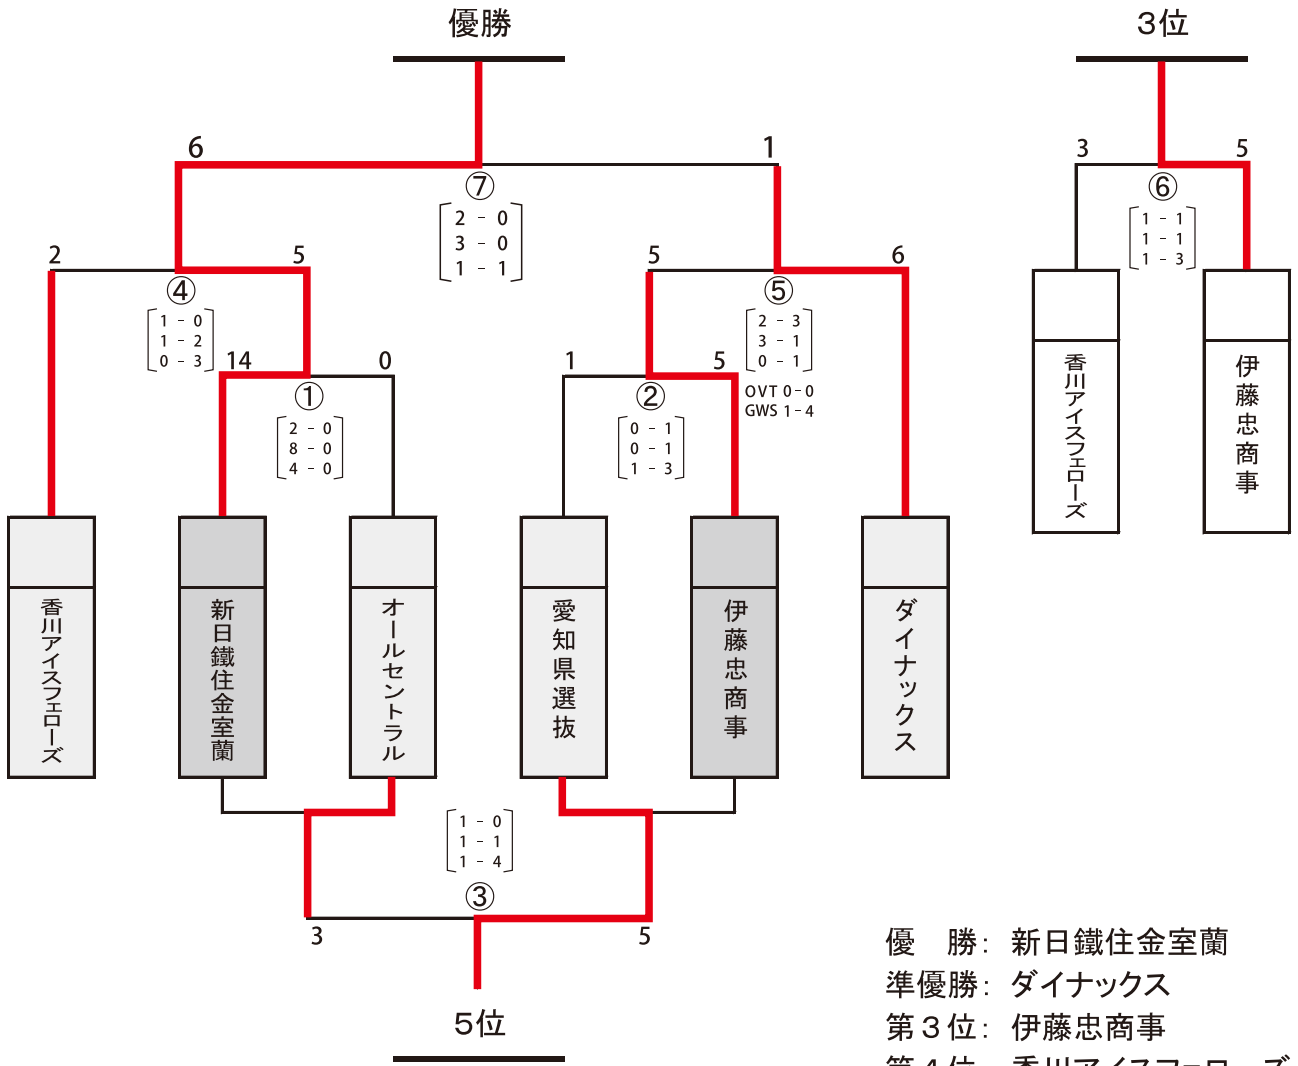

Japan Ice Hockey Federation

Kishi Memorial Hall, 1-1-1 Jinnan, Shibuya-ku, Tokyo 150-8050  
 TEL +81-3-3481-2404 FAX +81-3-3481-2407  
 e-mail: jihf@jihf.or.jp

組合せ

- 優勝: 新日鐵住金室蘭
- 準優勝: ダイナックス
- 第3位: 伊藤忠商事
- 第4位: 香川アイスフェローズ
- 第5位: 愛知県選抜
- 第6位: オールセントラル