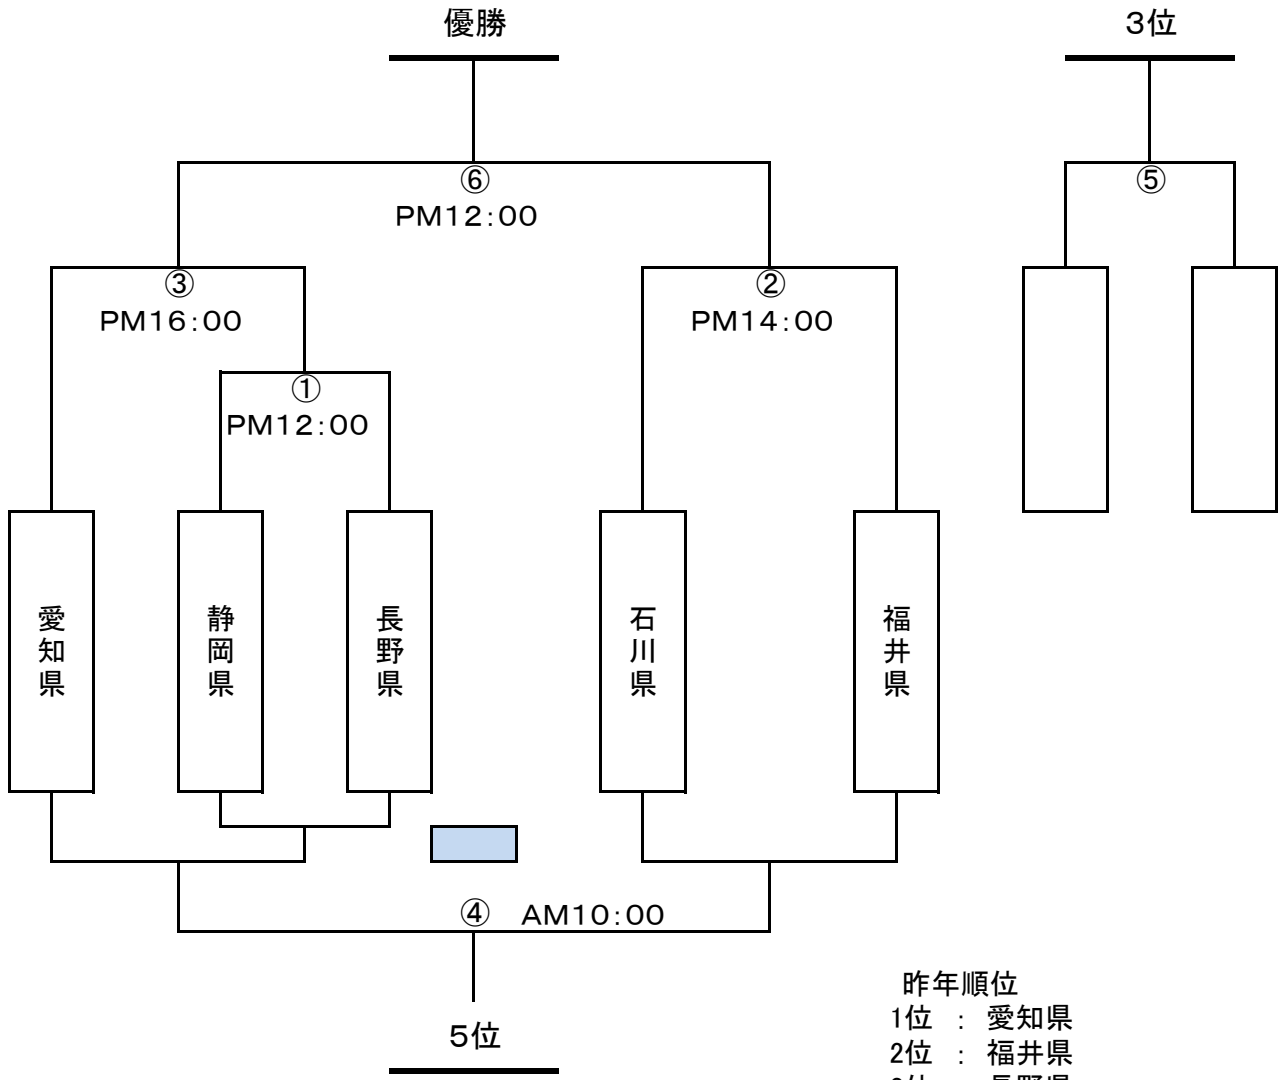

J-ICEセントラル 2020年

会場: 愛知県モリコロパークアイススケート場

組合せ

- 昨年順位
- 1位 : 愛知県
  - 2位 : 福井県
  - 3位 : 長野県
  - 4位 : 新潟県