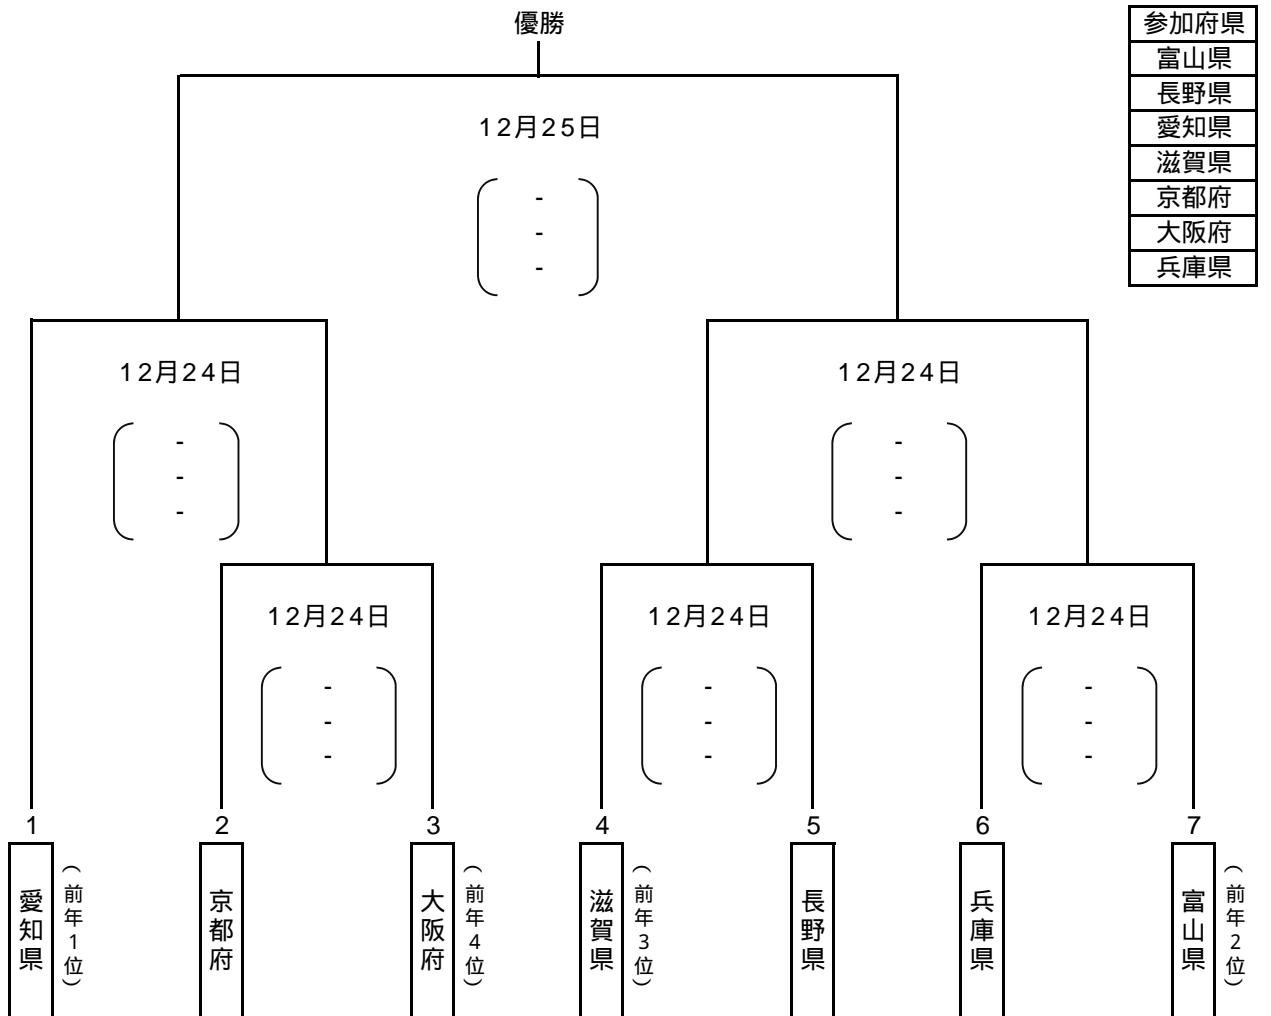

特別国民体育大会冬季大会アイスホッケー競技会
北信越・東海・近畿ブロック予選会（少年の部）組合せ

参加府県
富山県
長野県
愛知県
滋賀県
京都府
大阪府
兵庫県

3位、4位決定戦

5位、7位決定リーグ戦

	の敗者	の敗者	の敗者	勝	負	順位
の敗者	/	12月24日 (-) (-) (-)	12月25日 (-) (-) (-)			
の敗者	12月24日 (-) (-) (-)	/	12月25日 (-) (-) (-)			
の敗者	12月25日 (-) (-) (-)	12月25日 (-) (-) (-)	/			