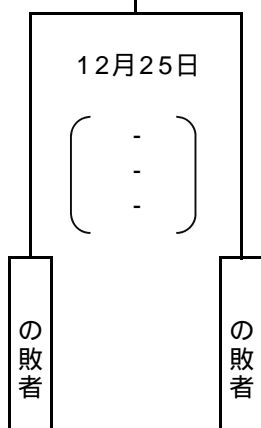

特別国民体育大会冬季大会アイスホッケー競技会
北信越・東海・近畿ブロック予選会（少年の部）組合せ

参加府県
富山県
長野県
愛知県
滋賀県
京都府
大阪府
兵庫県

3位、4位決定戦

5位、7位決定リーグ戦

	の敗者	の敗者	の敗者	勝	負	順位
の敗者	/	12月24日 (-) (-) (-)	12月25日 (-) (-) (-)			
の敗者	12月24日 (-) (-) (-)	/	12月25日 (-) (-) (-)			
の敗者	12月25日 (-) (-) (-)	12月25日 (-) (-) (-)	/			